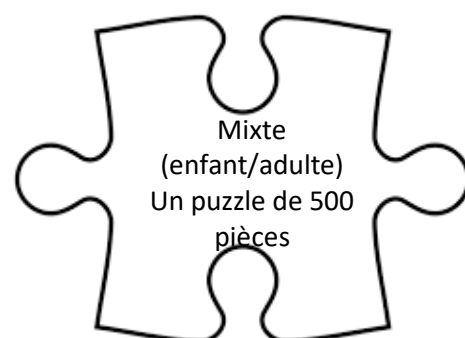

CONCOURS INTERPLANÉTAIRE DE PUZZLES!

Règlement du concours de puzzles

Le centre social Christine Brossier, situé à Sury-le-Comtal (42), organise le **samedi 15 février 2020** un concours de puzzle. Celui-ci se déroulera à 13h30 dans les locaux du centre social, situés au 131 chemin de la Madone / 42450 Sury-le-Comtal.

Modalités :

Les participants peuvent s'inscrire avant le vendredi 7 février et dans la limite des places disponible. Les inscriptions se font par binômes, dans l'une des 5 catégories suivantes :

Chaque équipe, **constituée de 2 joueurs**, devra faire preuve de rapidité et de concentration afin de réaliser un puzzle strictement identique à celui de ses concurrents. Les gagnants seront ceux qui termineront leur puzzle en premier. **La durée du concours est de 2h45**. Il débutera à 14 heures, il sera entrecoupé d'une pause dans l'après-midi.

Rappel : Tout binôme en catégorie « amateur » ayant déjà gagné un concours devra s'inscrire en catégorie « expert » ou changer de coéquipier.

Le règlement impose aux équipes de ne pas continuer leur puzzle pendant la pause. Aucune aide extérieure aux équipes ne sera admise pendant toute la durée du concours.